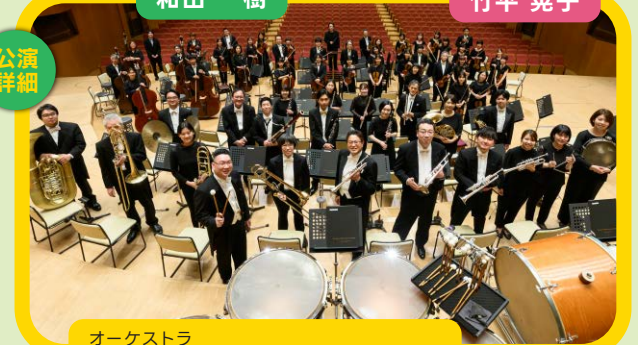

4歳から
入場OK!

こどもフェスタ 2026

オーケストラと あそびぼう!

おんがく **分解** 大作戦

オーケストラ楽器紹介、ボディ・パーカッションなど
発見いっぱい楽しいプログラム!

ビゼー：歌劇『カルメン』から第1幕への前奏曲
チャイコフスキー：バレエ組曲『くるみ割り人形』から「花のワルツ」
モーツァルト：『アイネ・クライネ・ナハトムジーク』から第1楽章
ドヴォルザーク：交響曲第9番『新世界より』から第4楽章 ほか

こどもは
ワンコイン
500円

オーケストラの
名曲をおつめました!

会場で
「自由研究キット」を
プレゼント!

2026年 8月8日(土) 15:00開演

(14:15開場/途中休憩あり/16:45終演予定)

会場 昭和音楽大学テアトロ・ジューリオ・ショウワ
(小田急線「新百合ヶ丘」駅 徒歩4分)

チケット料金
子ども(4歳~中学生) 大人 U25(高校生~25歳)
¥500 ¥4,000 ¥2,000
(友の会 ¥3,600)

チケットのお申込み
ミュージア川崎シンフォニーホール

044-520-0200 (10:00~18:00)
チケットカウンター (10:00~19:00)
ミュージアWebチケット (要会員登録・無料)
<https://muza.pia.jp/> (24時間対応/火・水2:30~5:30を除く)

指揮
和田 一樹

司会
竹平 晃子

オーケストラ
神奈川フィルハーモニー管弦楽団