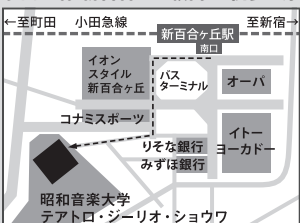

◆ミュージア川崎シンフォニーホール

友 044-520-0200 (10:00~18:00)

友 チケットカウンター (10:00~19:00)

友 ミュージアWebチケット (要会員登録・無料)

<https://muza.pia.jp/> (24時間対応/火・水2:30~5:30を除く)

◆各プレイガイド

- チケットぴあ <https://t.pia.jp/>
(24時間対応/火・水2:30~5:30を除く)
- ミュージア川崎・イープラス <https://eplus.jp/kawasaki/>
- アソビュー! <https://evt.asoview.com/kawasaki>
- 昭和音楽大学チケットセンター[昭和音楽大学南校舎内]
(平日10:00~18:00/平日12:30~13:30及び土日祝を除く)
- マイタウンチケットセンター[新百合ヶ丘マペ1F「しんゆり写真工房」内]
(平日9:00~19:00、土日祝10:00~19:00/不定休)

車いす席(要予約) 数に限りがありますので、事前にお問い合わせください。

[取扱い] ミュージア川崎シンフォニーホール ●Tel.044-520-0200(10:00~18:00)
●チケットカウンター(10:00~19:00) ※ミュージアWebチケットでの取り扱いはありません。

チケットご購入の前にご確認ください

※出演者・曲目等の公演内容につきましては変更が生じる場合がございますので、ご了承ください。※公演詳細・館内設備・サービス等についての最新情報は、公式サイトでご確認ください。※公演中止の場合を除き、ご予約・ご購入いただきましたチケットのキャンセル・変更はお受けできません。※演奏中の入退場、写真撮影、録音等は固くお断りいたします。※営利を目的としたチケットの転売は固くお断りいたします。※4歳未満のお子さまの入場はご遠慮ください。※館内での咳エチケットや適切な手指消毒を推奨いたします。

会場

小田急線 新百合ヶ丘駅南口 徒歩4分

昭和音楽大学
テアトロ・ジューリオ・ショウワ
神奈川県川崎市麻生区上麻生1-11-1

フェスタサマーミュージア

KAWASAKI 2026

7月25日(土)~8月11日(火・祝)

詳細は特設サイト サマーミュージア 検索

フェスタサマーミュージア
特設サイト