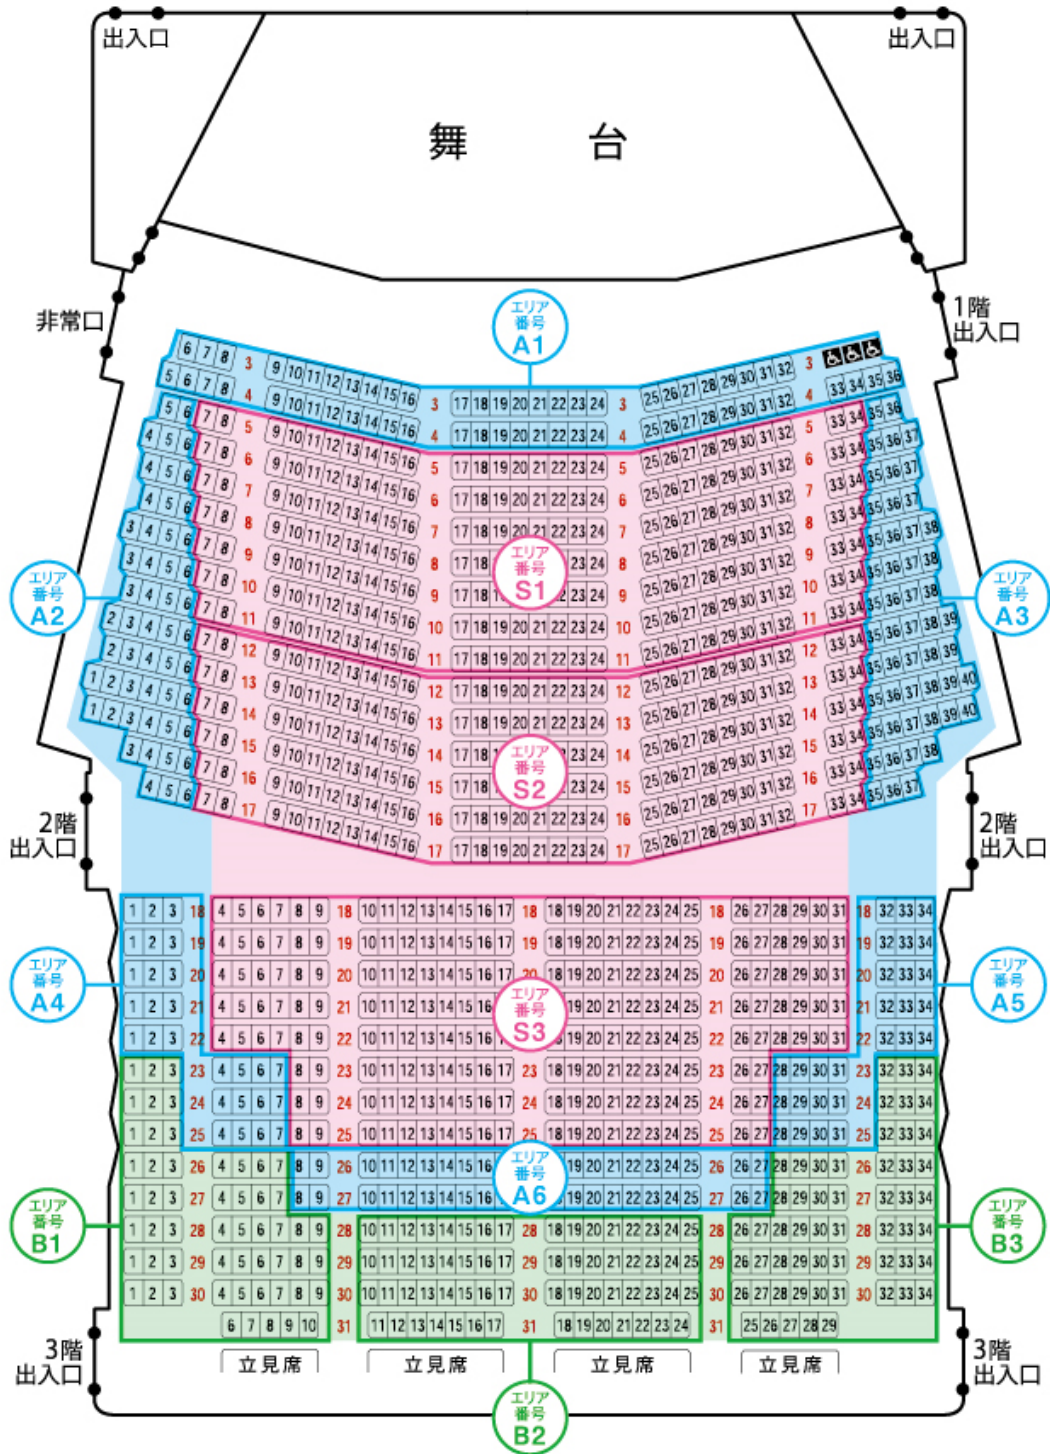

S A B

神奈川県立音楽堂

■神奈川県立音楽堂

〒220-0044 横浜市西区紅葉ヶ丘9-2

Tel:045-263-2567

■JR・市営地下鉄「桜木町」駅から徒歩約10分

■京浜急行「日ノ出町」駅から徒歩約13分

■みなとみらい線「みなとみらい」駅から徒歩約20分