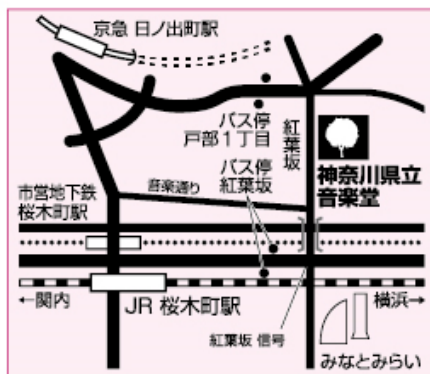

S A B

神奈川県立音楽堂

■神奈川県立音楽堂

〒220-0044 横浜市西区紅葉ヶ丘9-2

Tel:045-263-2567

■JR・市営地下鉄「桜木町」駅から徒歩約10分

■京浜急行「日ノ出町」駅から徒歩約13分

■みなとみらい線「みなとみらい」駅から徒歩約20分