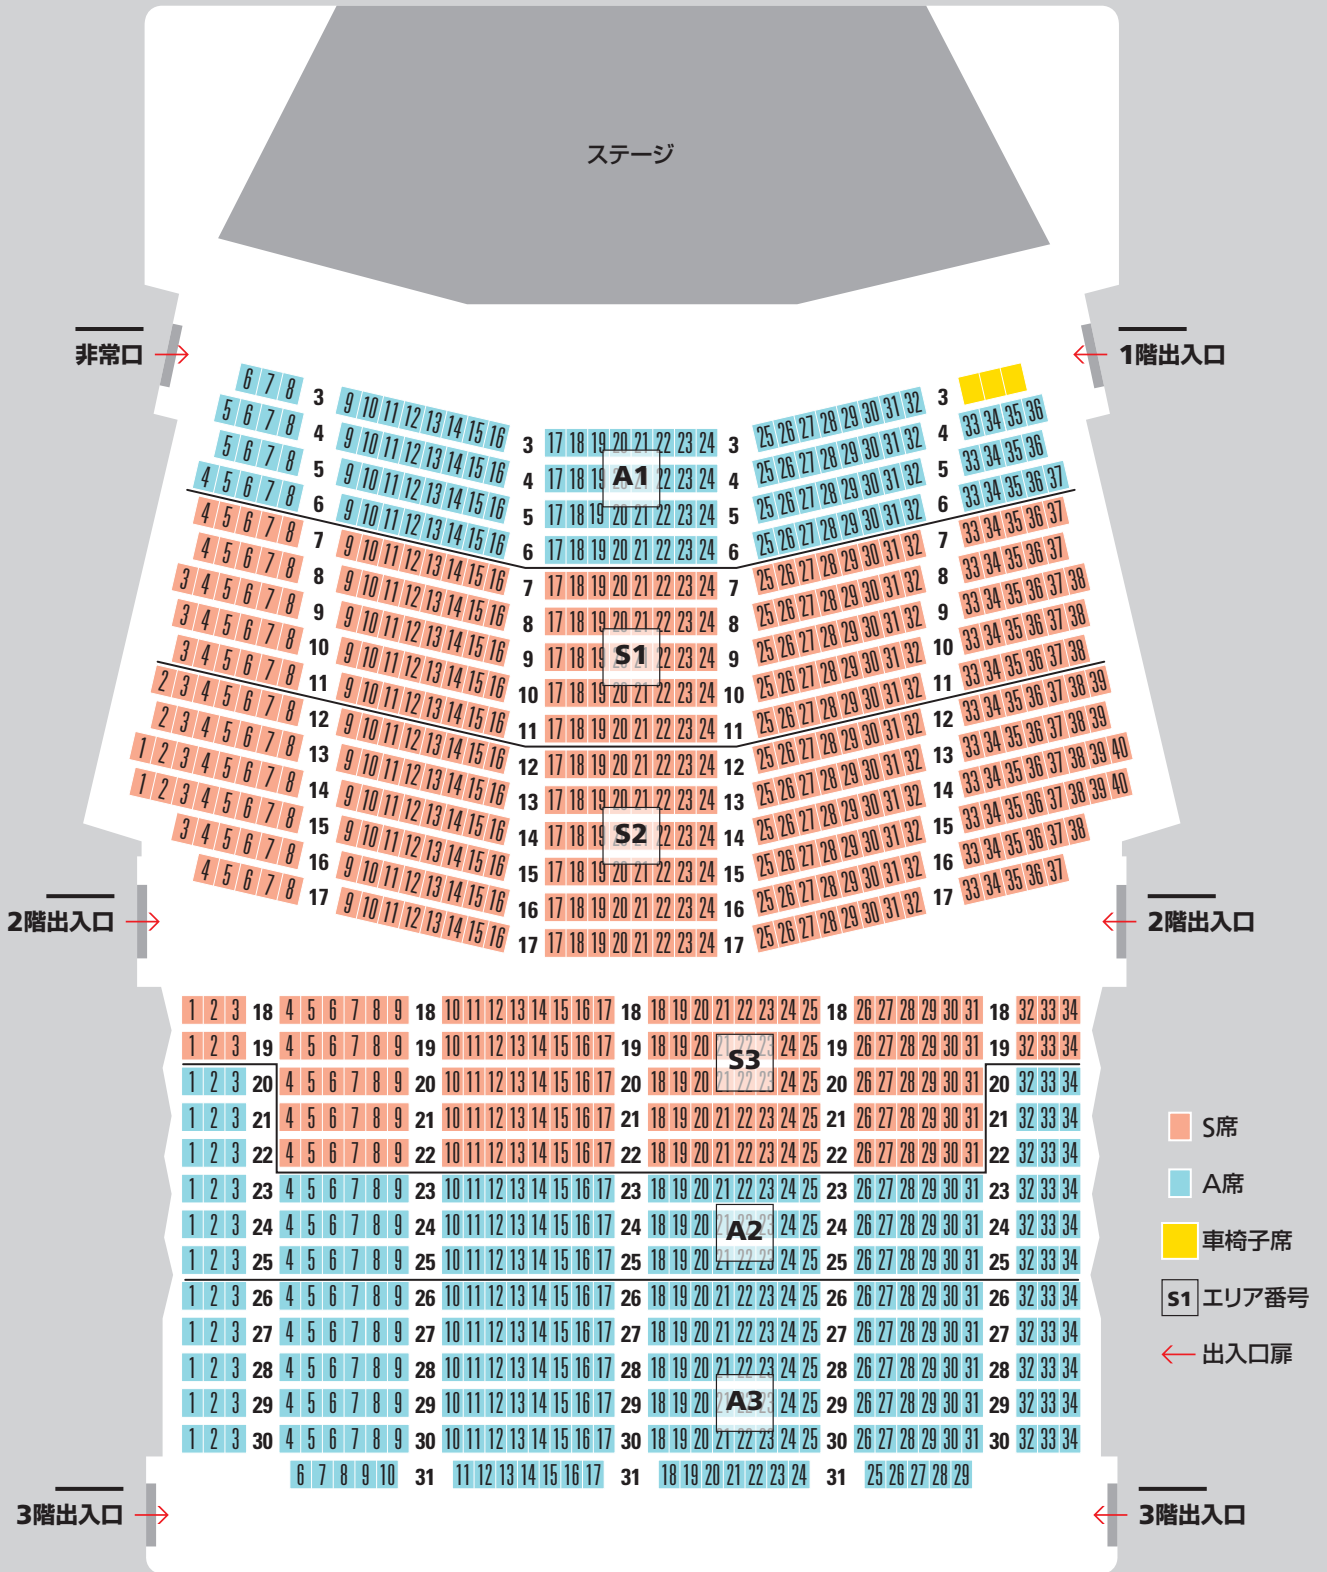

神奈川県立音楽堂

220-0044 横浜市西区紅葉ヶ丘9-2

◎JR・市営地下鉄「桜木町駅」より徒歩約10分◎京浜急行「日ノ出町駅」より徒歩約13分

◎みなとみらい線「みなとみらい駅」より徒歩約20分

※3列目が最前列になります